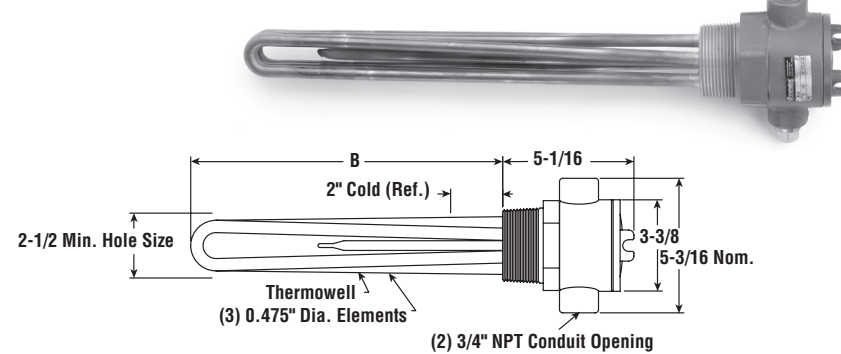

MTO-3

Light Weight Oil Applications (cont'd.)

- 2-1/2" NPT Steel Screw Plug
- Steel Sheath Elements
- 23 - 26 W/in²
- 3 - 9 kW
- Without Thermostat
- 120, 208, 240 and 480 Volt, 1 and 3 Phase
- General Purpose, Moisture Resistant/Explosion Resistant Terminal Enclosure or Moisture Resistant

E1 — Dimensions (Inches)

E2 — Dimensions (Inches)

E4TP — Dimensions (Inches)

Specifications and Ordering Information

						E1 General Purpose ¹				E2 Moisture Resistant/ Explosion Resistant ²				E4 Moisture Resistant			
kW	Volts	Phase	W/in ²	No. Elem.	DIM B (In.)	Model	Stock	PCN	Wt. (Lbs.)	Model	Stock	PCN	Wt. (Lbs.)	Model	Stock	PCN	Wt. (Lbs.)
7.5	240	1	23	3	39-3/4	MTO-375A	NS	191951	10	MTO-375E2	NS	289262	13	MTO-375E4TP	NS	064792	16
7.5	480	1	23	3	39-3/4	MTO-375A	NS	191960	10	MTO-375E2	NS	289289	13	MTO-375E4TP	NS	064805	16
7.5	240	3	23	3	39-3/4	MTO-375A S	191978	10	10	MTO-375E2	NS	289270	13	MTO-375E4TP	NS	064813	16
7.5	480	3	23	3	39-3/4	MTO-375A S	191986	10	10	MTO-375E2	NS	289297	13	MTO-375E4TP	NS	064821	16
7.5	208	1	23	3	39-3/4	MTO-375A	NS	322165	10	MTO-375E2	NS	322173	13	MTO-375E4TP	NS	064830	16
7.5	208	3	23	3	39-3/4	MTO-375A	NS	322181	10	MTO-375E2	NS	322190	13	MTO-375E4TP	NS	064848	16
9	240	1	23	3	47-1/4	MTO-390A	NS	191994	11	MTO-390E2	NS	289300	14	MTO-390E4TP	NS	064856	17
9	480	1	23	3	47-1/4	MTO-390A	NS	192006	11	MTO-390E2	NS	289326	14	MTO-390E4TP	NS	064864	17
9	240	3	23	3	47-1/4	MTO-390A S	192014	11	11	MTO-390E2	NS	289318	14	MTO-390E4TP	NS	064872	17
9	480	3	23	3	47-1/4	MTO-390A S	192022	11	11	MTO-390E2 S	289334	14	MTO-390E4TP	NS	064880	17	
9	208	1	23	3	47-1/4	MTO-390A	NS	322202	11	MTO-390E2	NS	322210	14	MTO-390E4TP	NS	064899	17
9	208	3	23	3	47-1/4	MTO-390A	NS	322229	11	MTO-390E2	NS	322237	14	MTO-390E4TP	NS	064901	17