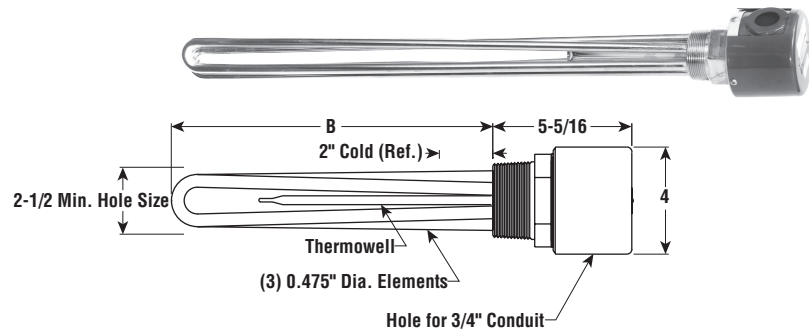

MTO-3

Light Weight Oil Applications (cont'd.)

- 2-1/2" NPT Steel Screw Plug
- Steel Sheath Elements
- 23 - 26 W/in²
- 3 - 9 kW
- Without Thermostat
- 120, 208, 240 and 480 Volt, 1 and 3 Phase
- General Purpose, Moisture Resistant/Explosion Resistant Terminal Enclosure or Moisture Resistant

E1 — Dimensions (Inches)

E2 — Dimensions (Inches)

E4TP — Dimensions (Inches)

Specifications and Ordering Information

						E1 General Purpose ¹				E2 Moisture Resistant/ Explosion Resistant ²				E4 Moisture Resistant			
kW	Volts	Phase	W/in ²	No. Elem.	DIM B (In.)	Model	Stock	PCN	Wt. (Lbs.)	Model	Stock	PCN	Wt. (Lbs.)	Model	Stock	PCN	Wt. (Lbs.)
7.5	240	1	23	3	39-3/4	MTO-375A	NS	191951	10	MTO-375E2	NS	289262	13	MTO-375E4TP	NS	064792	16
7.5	480	1	23	3	39-3/4	MTO-375A	NS	191960	10	MTO-375E2	NS	289289	13	MTO-375E4TP	NS	064805	16
7.5	240	3	23	3	39-3/4	MTO-375A S	191978	10	10	MTO-375E2	NS	289270	13	MTO-375E4TP	NS	064813	16
7.5	480	3	23	3	39-3/4	MTO-375A S	191986	10	10	MTO-375E2	NS	289297	13	MTO-375E4TP	NS	064821	16
7.5	208	1	23	3	39-3/4	MTO-375A	NS	322165	10	MTO-375E2	NS	322173	13	MTO-375E4TP	NS	064830	16
7.5	208	3	23	3	39-3/4	MTO-375A	NS	322181	10	MTO-375E2	NS	322190	13	MTO-375E4TP	NS	064848	16
9	240	1	23	3	47-1/4	MTO-390A	NS	191994	11	MTO-390E2	NS	289300	14	MTO-390E4TP	NS	064856	17
9	480	1	23	3	47-1/4	MTO-390A	NS	192006	11	MTO-390E2	NS	289326	14	MTO-390E4TP	NS	064864	17
9	240	3	23	3	47-1/4	MTO-390A S	192014	11	11	MTO-390E2	NS	289318	14	MTO-390E4TP	NS	064872	17
9	480	3	23	3	47-1/4	MTO-390A S	192022	11	11	MTO-390E2 S	289334	14	MTO-390E4TP	NS	064880	17	
9	208	1	23	3	47-1/4	MTO-390A	NS	322202	11	MTO-390E2	NS	322210	14	MTO-390E4TP	NS	064899	17
9	208	3	23	3	47-1/4	MTO-390A	NS	322229	11	MTO-390E2	NS	322237	14	MTO-390E4TP	NS	064901	17