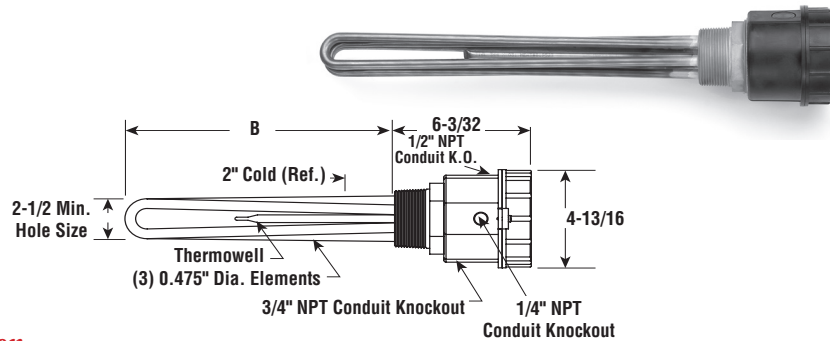

MTO-3

Light Weight Oil Applications (cont'd.)

- 2-1/2" NPT Steel Screw Plug
- Steel Sheath Elements
- 23 - 26 W/in²
- 3 - 9 kW
- Without Thermostat
- 120, 208, 240 and 480 Volt, 1 and 3 Phase
- General Purpose, Moisture Resistant/Explosion Resistant Terminal Enclosure or Moisture Resistant

E1 — Dimensions (Inches)

E2 — Dimensions (Inches)

E4TP — Dimensions (Inches)

Specifications and Ordering Information

						E1 General Purpose ¹				E2 Moisture Resistant/ Explosion Resistant ²				E4 Moisture Resistant			
kW	Volts	Phase	W/in ²	No. Elem.	DIM B (In.)	Model	Stock	PCN	Wt. (Lbs.)	Model	Stock	PCN	Wt. (Lbs.)	Model	Stock	PCN	Wt. (Lbs.)
7.5	240	1	23	3	39-3/4	MTO-375A	NS	191951	10	MTO-375E2	NS	289262	13	MTO-375E4TP	NS	064792	16
7.5	480	1	23	3	39-3/4	MTO-375A	NS	191960	10	MTO-375E2	NS	289289	13	MTO-375E4TP	NS	064805	16
7.5	240	3	23	3	39-3/4	MTO-375A S	191978	10	10	MTO-375E2	NS	289270	13	MTO-375E4TP	NS	064813	16
7.5	480	3	23	3	39-3/4	MTO-375A S	191986	10	10	MTO-375E2	NS	289297	13	MTO-375E4TP	NS	064821	16
7.5	208	1	23	3	39-3/4	MTO-375A	NS	322165	10	MTO-375E2	NS	322173	13	MTO-375E4TP	NS	064830	16
7.5	208	3	23	3	39-3/4	MTO-375A	NS	322181	10	MTO-375E2	NS	322190	13	MTO-375E4TP	NS	064848	16
9	240	1	23	3	47-1/4	MTO-390A	NS	191994	11	MTO-390E2	NS	289300	14	MTO-390E4TP	NS	064856	17
9	480	1	23	3	47-1/4	MTO-390A	NS	192006	11	MTO-390E2	NS	289326	14	MTO-390E4TP	NS	064864	17
9	240	3	23	3	47-1/4	MTO-390A S	192014	11	11	MTO-390E2	NS	289318	14	MTO-390E4TP	NS	064872	17
9	480	3	23	3	47-1/4	MTO-390A S	192022	11	11	MTO-390E2 S	289334	14	MTO-390E4TP	NS	064880	17	
9	208	1	23	3	47-1/4	MTO-390A	NS	322202	11	MTO-390E2	NS	322210	14	MTO-390E4TP	NS	064899	17
9	208	3	23	3	47-1/4	MTO-390A	NS	322229	11	MTO-390E2	NS	322237	14	MTO-390E4TP	NS	064901	17